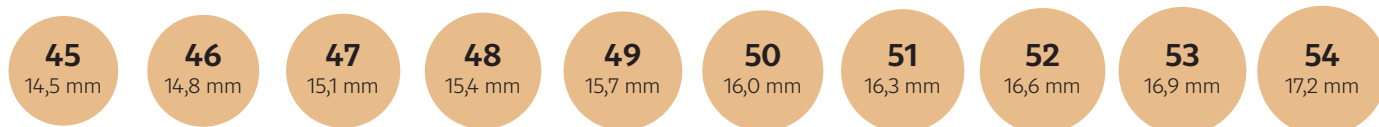

## TABULKA VELIKOSTÍ PRSTENŮ V PRŮMĚRU

ČÍSLO VELIKOSTI	PRŮMĚR
45	14,5
46	14,8
47	15,1
48	15,4
49	15,7
50	16,0
51	16,3
52	16,6
53	16,9
54	17,2